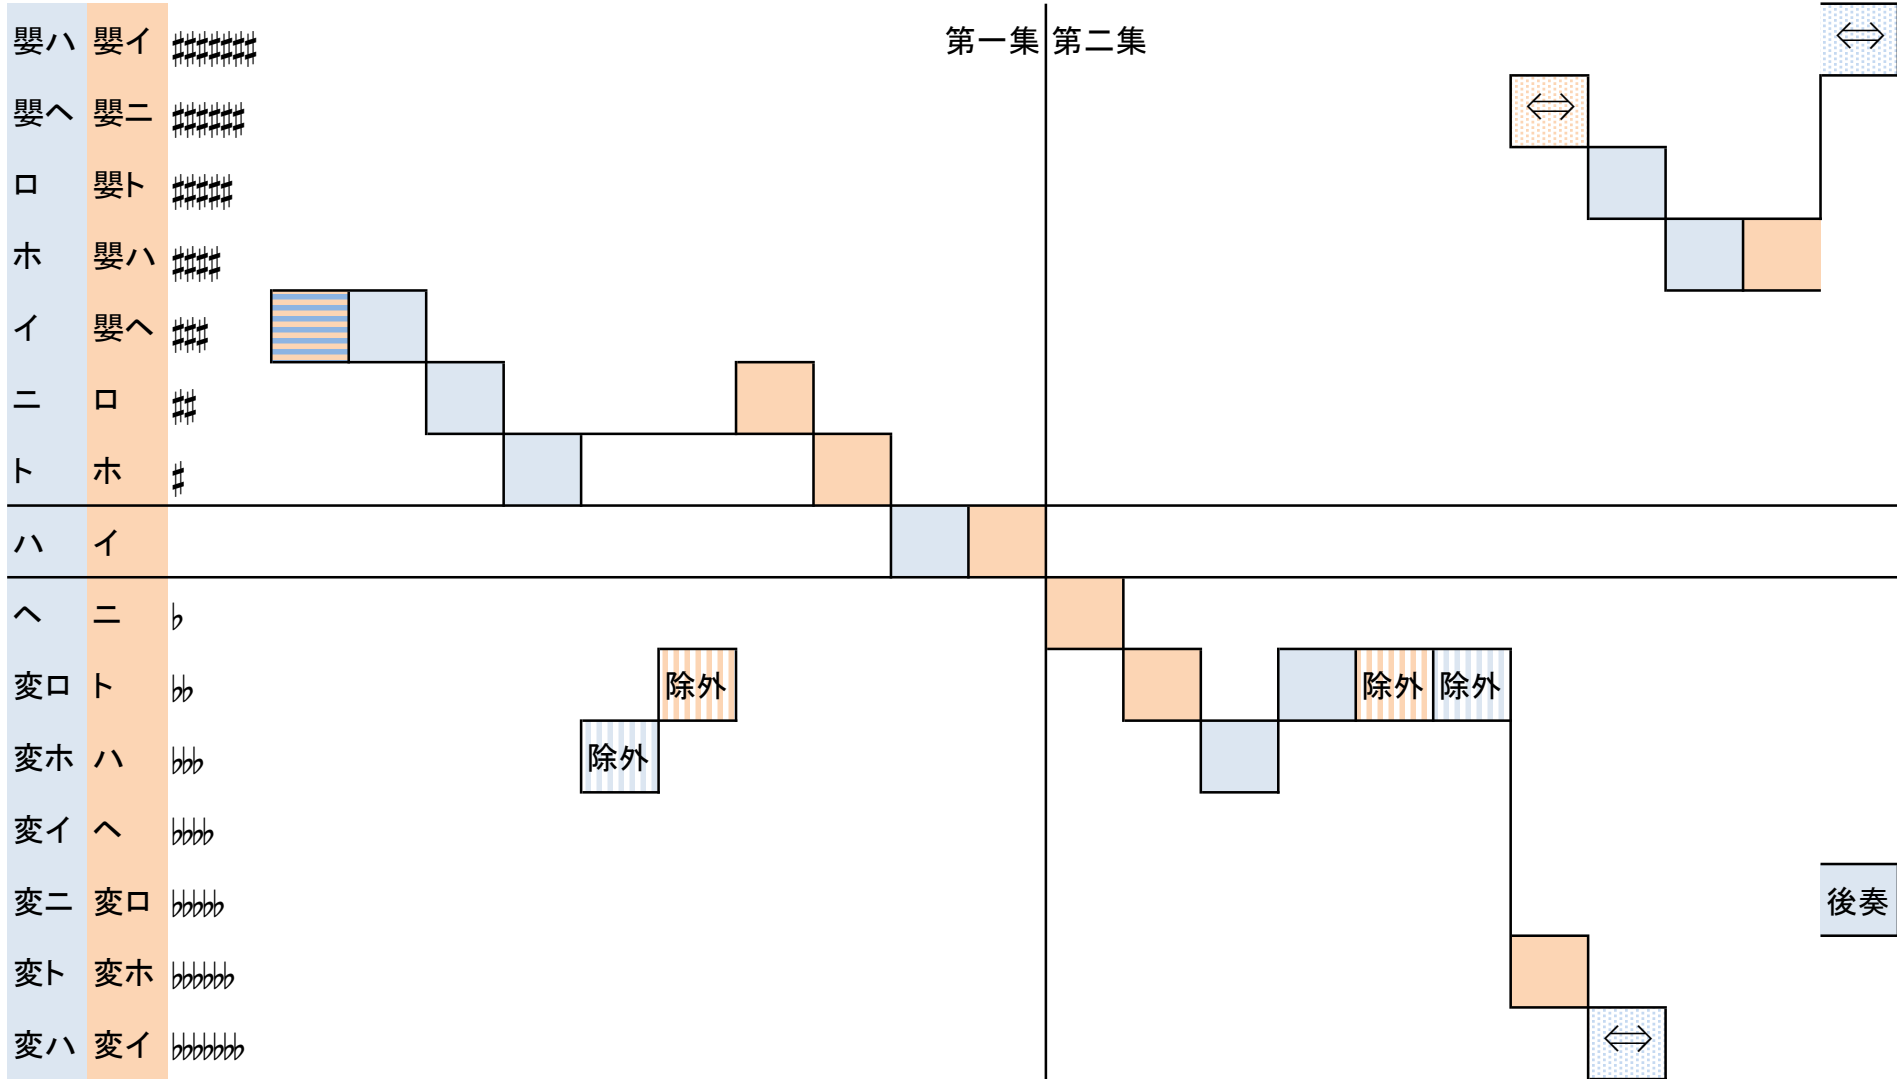

Dichterliebeの調

長調 短調

「除外」と書かれている歌は最初の自筆譜にあったが、出版の時に除外された。